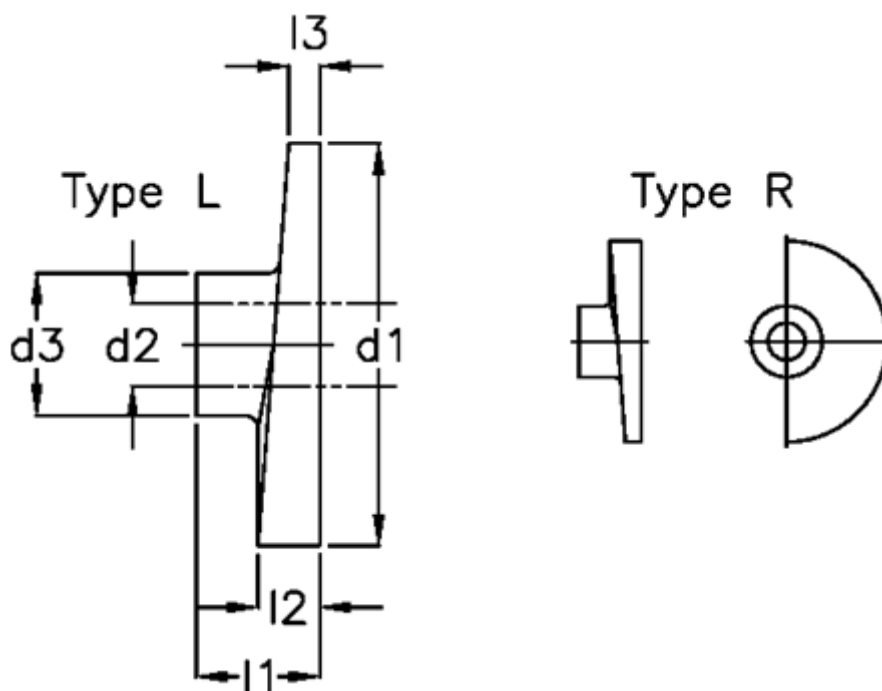

Varenummer: 20824187  
Beskrivelse: E+G Dørrigel  
GN 218-SM-35-B8-L

## Mål

$d1 = 35$   
 $d2 = B8$   
 $d3 = 18$   
 $l1 = 15$   
 $l2 = 7$   
 $l3 = 3$